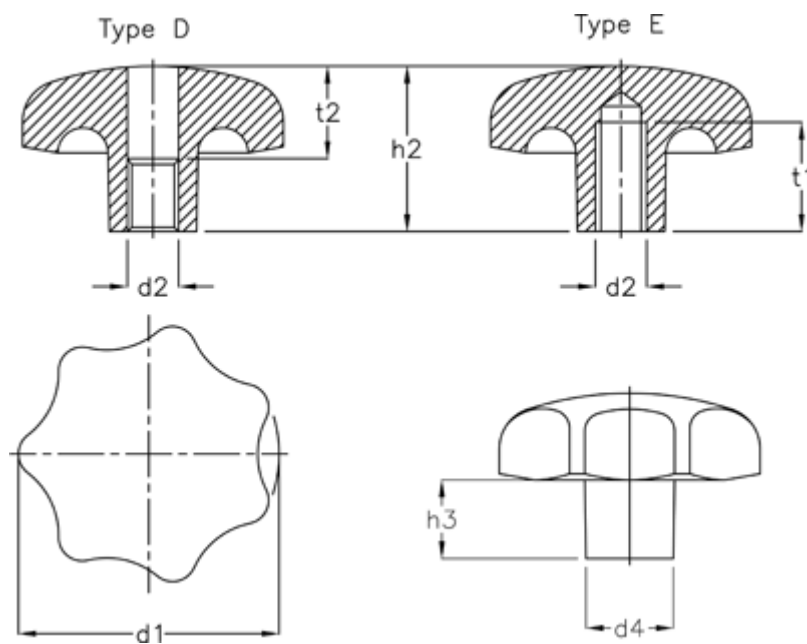

Varenummer: 20526459M

Beskrivelse: E+G Stjernegreb DIN 6336-AL-40-M8-D-MT

Mål

d1	= 40
d2	= M 8
d4	= 14
h2	= 25
h3	= 13
t1 min.	= 15
t2	= 12